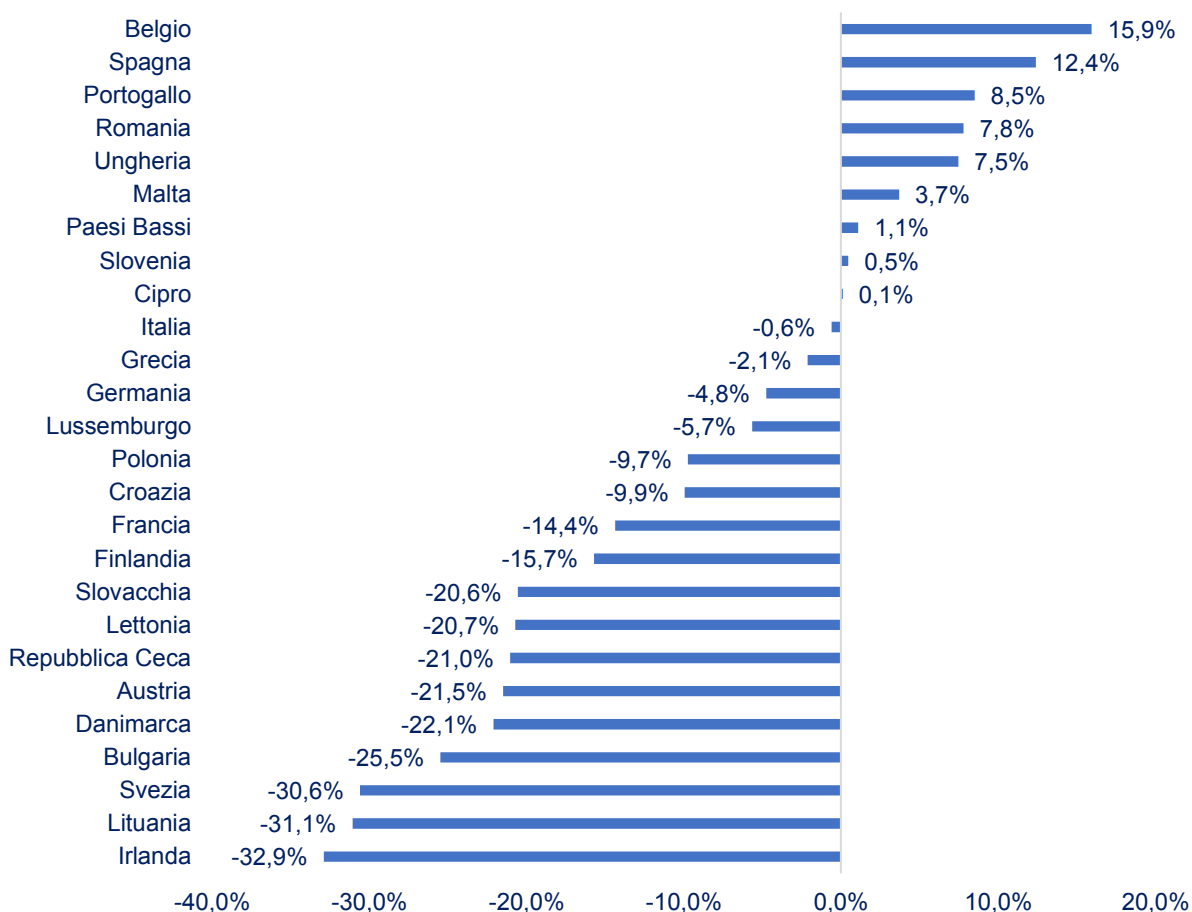

L'AGRICOLTURA NELL'AREA UE IL REDDITO AGRICOLO 2023

Indicatore di reddito agricolo - Principali paesi UE 27 - Variazione %

Indice del reddito agricolo

UE 27: -5,3% rispetto al 2022

ITALIA: -0,6% rispetto al 2022