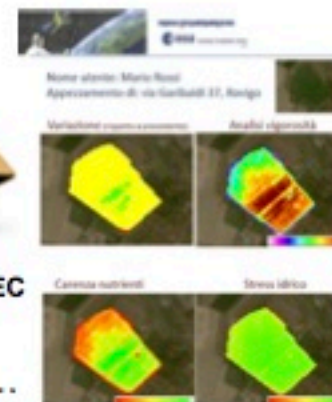

11 – Precision Farming: GPS e sensoristica

COMBI MAIS IDROTECHNOLOGIES 5.0

NOVITÀ

Topcon Agriculture ha installato sulla trattrice Deutz-Fahr 5115.4 il sistema di agricoltura di precisione per:

- Gestire con GPS la guida durante la semina, concimazione ed irrorazione
- Mappare la vegetazione
- Mappare la produzione

Monitor X35

Volante Elettrico AES35

Sensore CROPSPEC

- Syngenta effettuerà la rilevazione dell'NDVI a mezzo satelliti, con monitoraggio dei dati dall'app....