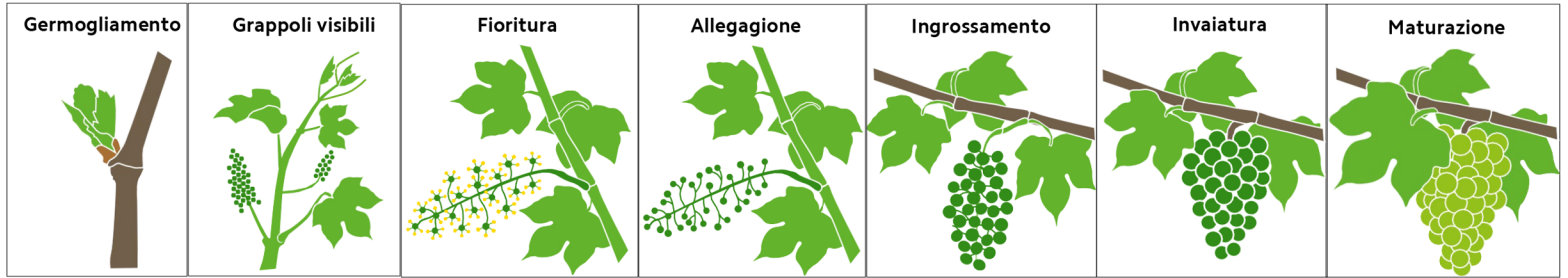

Vite

Applicazioni al terreno:

NPK Original Gold®

NPK Original Gold®

Applicazioni fogliari:

Basfoliar® Spyra SL

Basfoliar® Kelp SL

Basfoliar® Spyra SL

Basfoliar® Size O SL

Basfoliar® Spyra SL

Basfoliar® Size O SL

Vitanica® MC

Basfoliar® Avant Natur SL

Basfoliar® Bloom SP

Basfoliar® Avant Natur SL

Basfoliar® Si